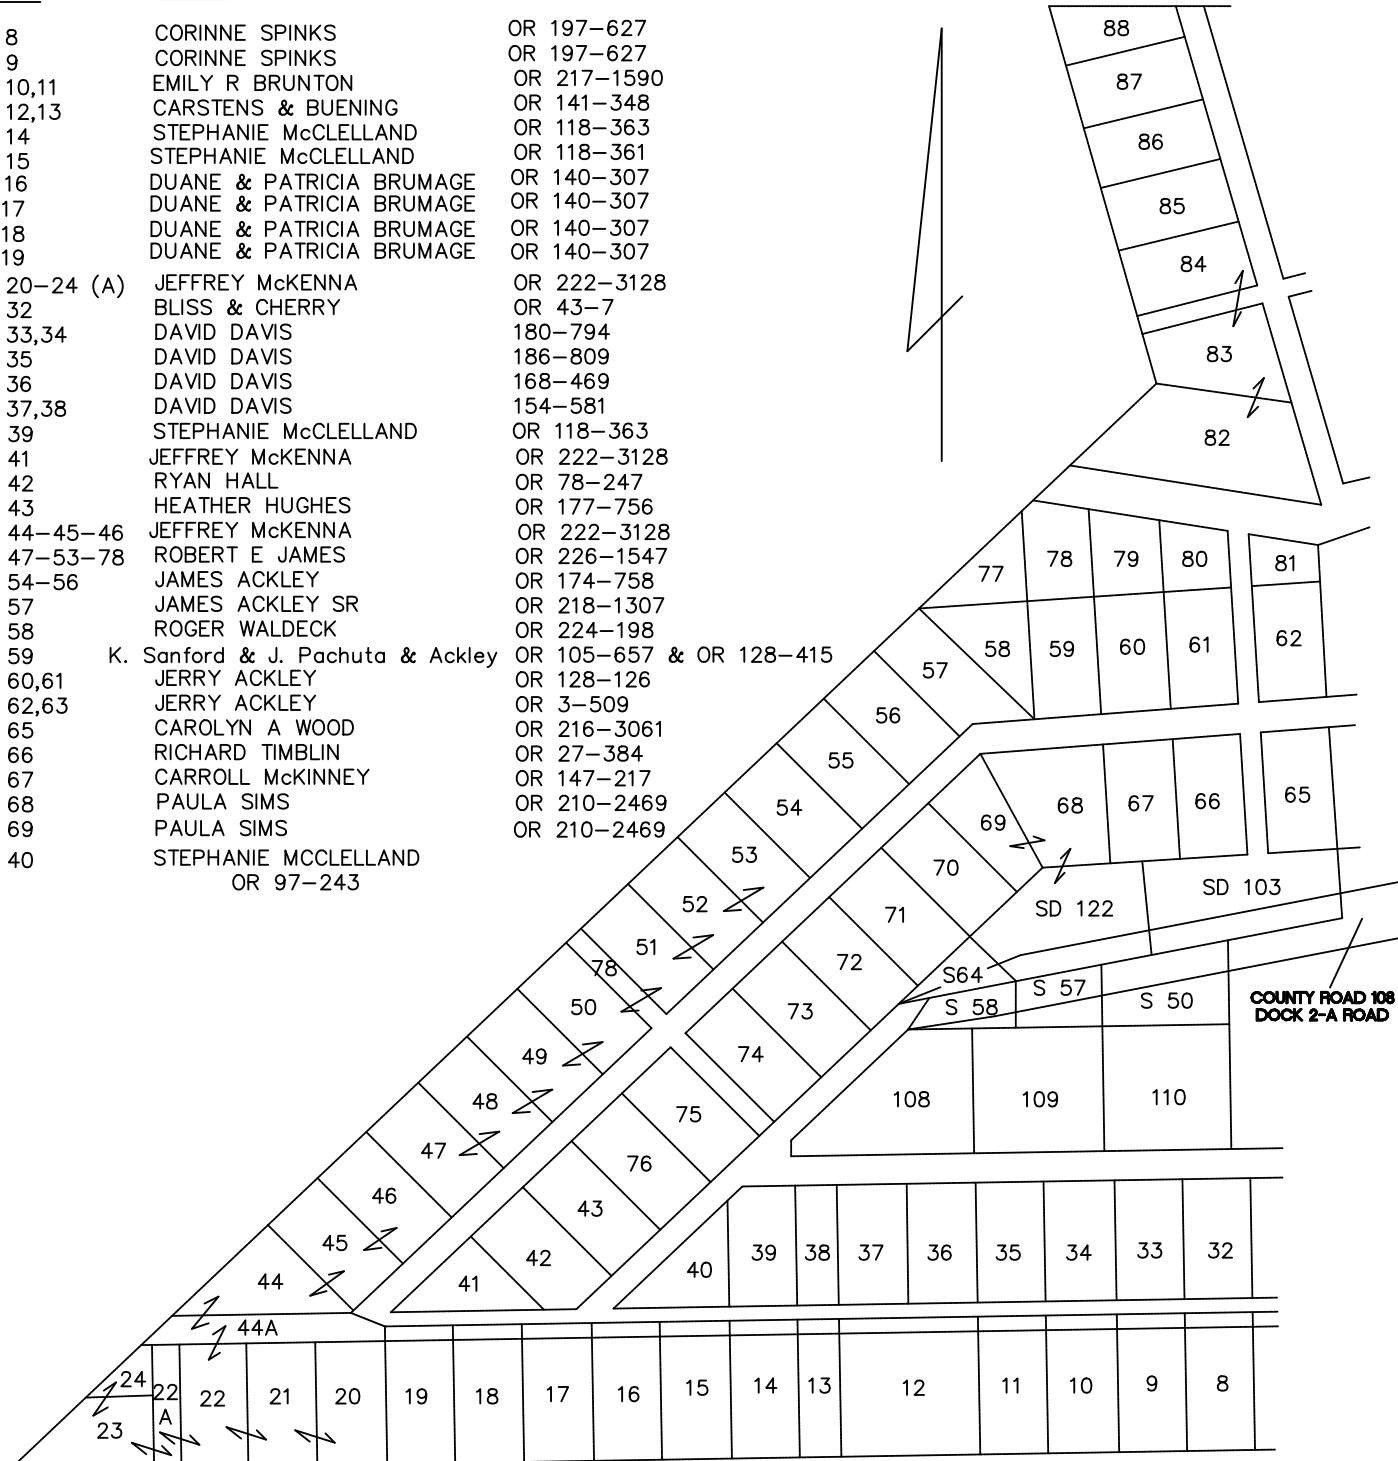

HOMER TOWNSHIP

RANGE 13 TOWNSHIP 7 SECTION 35

KITTLE PINE FRONT SUBDIVISION

SCALE: 1 INCH = 100 FEET

LOTS	OWNER	DEED
8	CORINNE SPINKS	OR 197-627
9	CORINNE SPINKS	OR 197-627
10,11	EMILY R BRUNTON	OR 217-1590
12,13	CARSTENS & BUENING	OR 141-348
14	STEPHANIE McCLELLAND	OR 118-363
15	STEPHANIE McCLELLAND	OR 118-361
16	DUANE & PATRICIA BRUMAGE	OR 140-307
17	DUANE & PATRICIA BRUMAGE	OR 140-307
18	DUANE & PATRICIA BRUMAGE	OR 140-307
19	DUANE & PATRICIA BRUMAGE	OR 140-307
20-24 (A)	JEFFREY McKENNA	OR 222-3128
32	BLISS & CHERRY	OR 43-7
33,34	DAVID DAVIS	180-794
35	DAVID DAVIS	186-809
36	DAVID DAVIS	168-469
37,38	DAVID DAVIS	154-581
39	STEPHANIE McCLELLAND	OR 118-363
41	JEFFREY McKENNA	OR 222-3128
42	RYAN HALL	OR 78-247
43	HEATHER HUGHES	OR 177-756
44-45-46	JEFFREY McKENNA	OR 222-3128
47-53-78	ROBERT E JAMES	OR 226-1547
54-56	JAMES ACKLEY	OR 174-758
57	JAMES ACKLEY SR	OR 218-1307
58	ROGER WALDECK	OR 224-198
59	K. Sanford & J. Pachuta & Ackley	OR 105-657 & OR 128-415
60,61	JERRY ACKLEY	OR 128-126
62,63	JERRY ACKLEY	OR 3-509
65	CAROLYN A WOOD	OR 216-3061
66	RICHARD TIMBLIN	OR 27-384
67	CARROLL McKINNEY	OR 147-217
68	PAULA SIMS	OR 210-2469
69	PAULA SIMS	OR 210-2469
40	STEPHANIE McCLELLAND OR 97-243	

70	PAULA J SIMS	OR 211-844
71,72	GARY & CAROLYN WOOD	OR 18-371
73,74	GARY WOOD	OR 140-693
75,76	HEATHER HUGHES	OR 177-756
77-80	JERRY ACKLEY	OR 128-126
81	JERRY ACKLEY	OR 3-509
82-84	CLYDE BARNHART JR	OR 207-2657
85	DARRYL HUGHES	OR 221-937
86	WILLIAM T O'DELL	OR 206-2153
87	DARRYL HUGHES	OR 221-938
88	DARRYL HUGHES	OR 221-939
103	JERRY ACKLEY	OR 3-509
108	RONALD WARD	OR 214-3470
109	MARGIE MADISON	OR 27-394
110	RICHARD McCOLLUM etal	OR 215-1479
SD. 50	RICHARD McCOLLUM etal	OR 215-1479
SD. 57	DENNEY JR. & J. REED	OR 41-363
SD. 58	MARGIE MADISON	OR 27-394
SD. 64	GARY & CAROLYN WOOD	OR 18-371
SD. 103	NICOLE LEPPERT	OR 3-306
SD. 122	PAULA SIMS	OR 210-2469