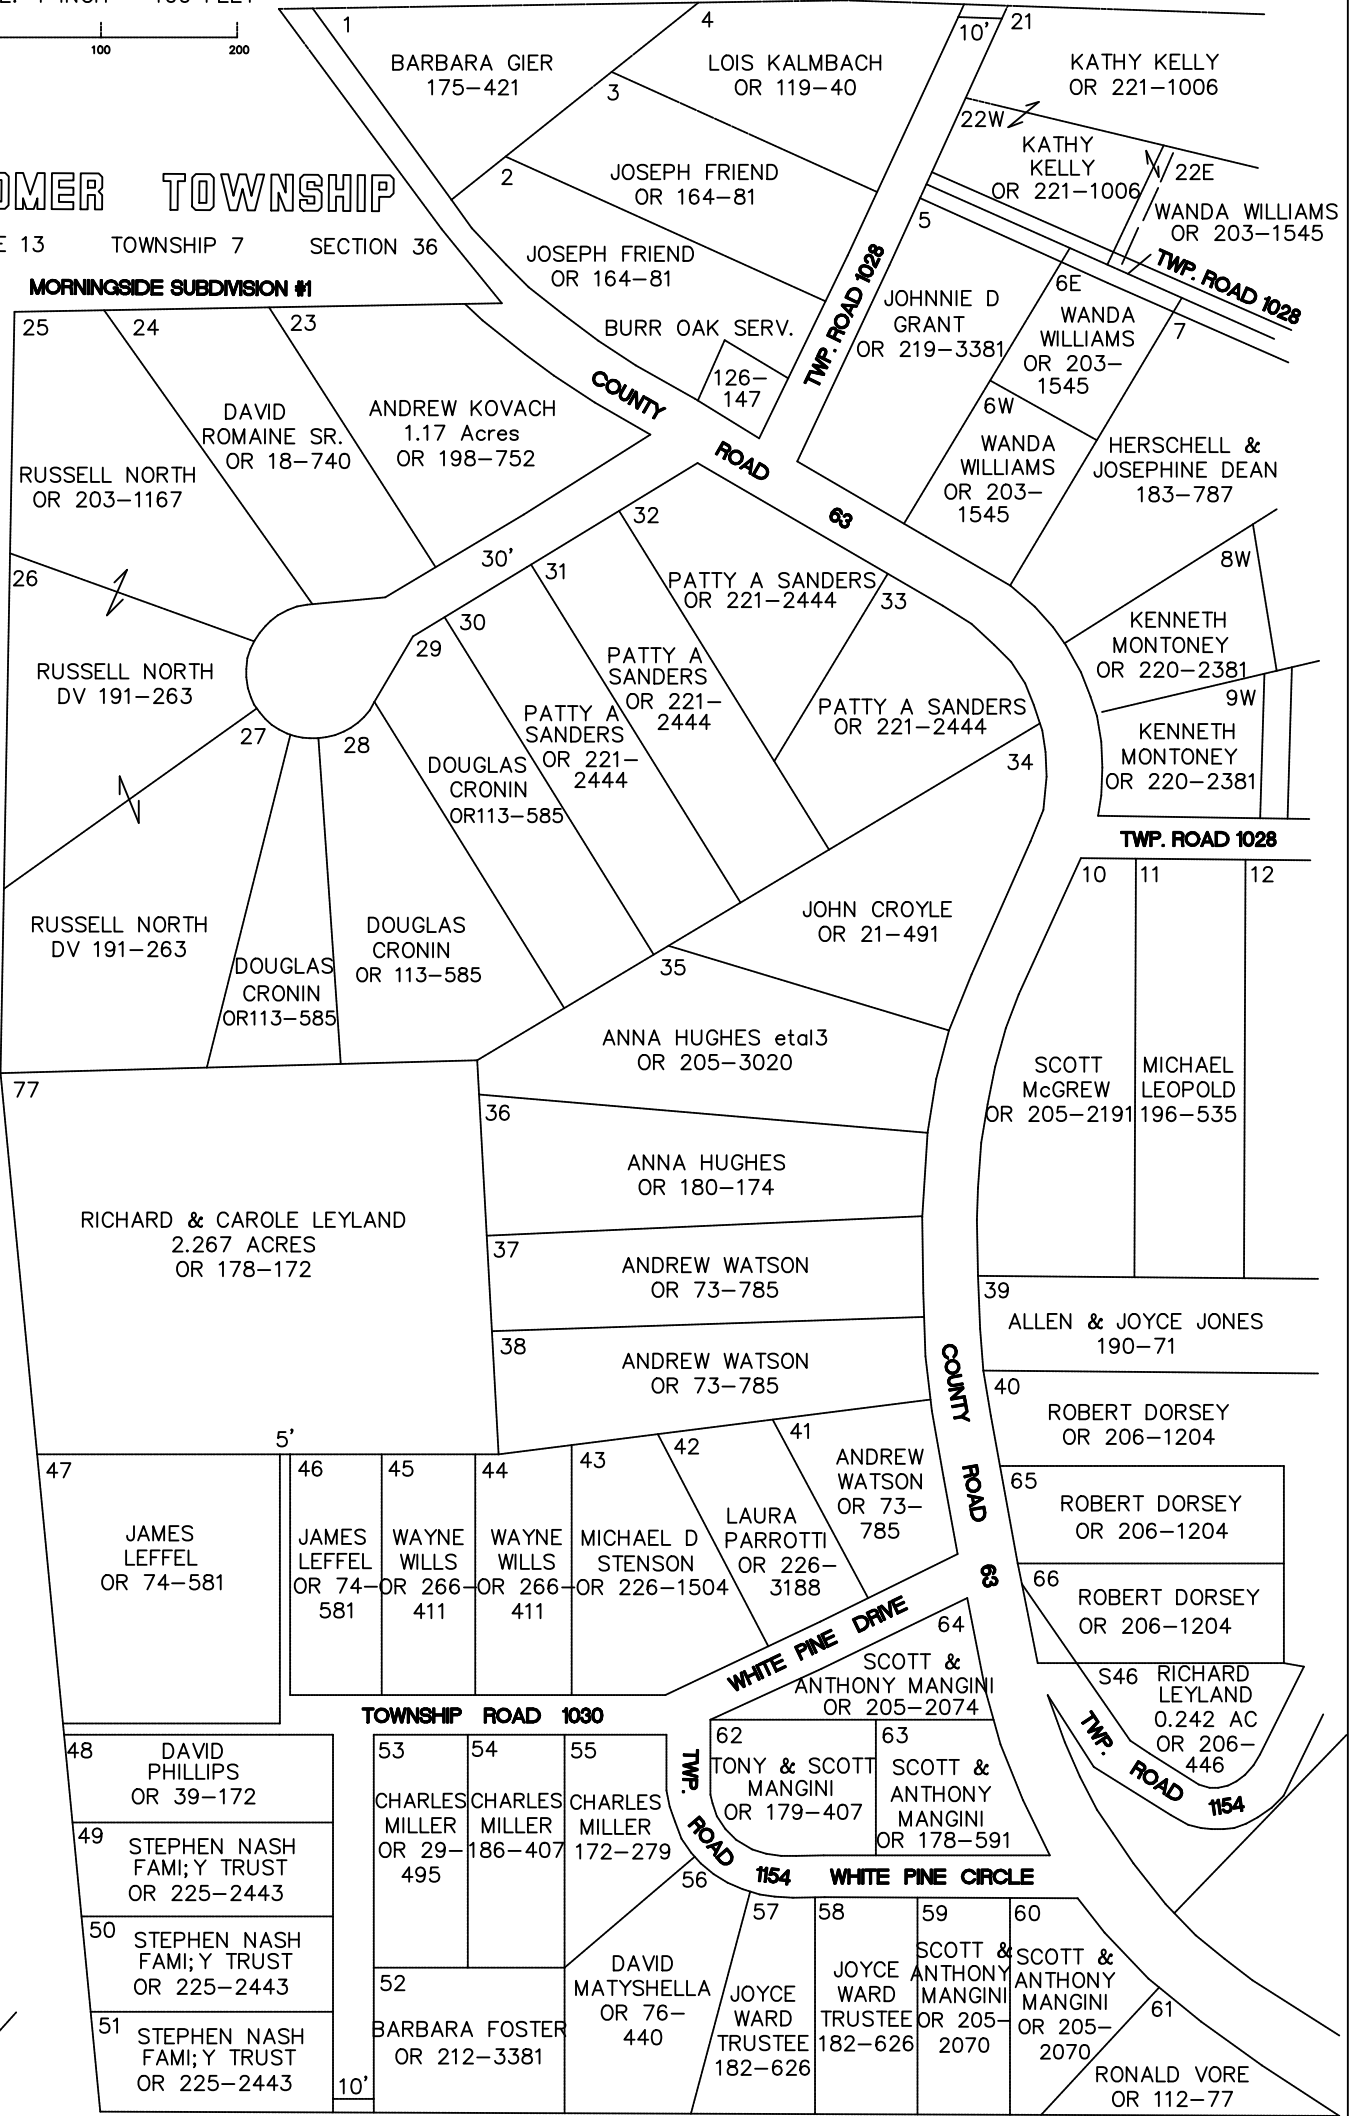

SCALE: 1 INCH = 100 FEET

HOMER TOWNSHIP

RANGE 13 TOWNSHIP 7 SECTION 36

MORNINGSIDE SUBDIVISION #1

1 BARBARA GIER
175-421

4 LOIS KALMBACH
OR 119-40

21 KATHY KELLY
OR 221-1006

2 JOSEPH FRIEND
OR 164-81

24 DAVID ROMAINE SR.
OR 18-740

23 ANDREW KOVACH
1.17 Acres
OR 198-752

25 RUSSELL NORTH
OR 203-1167

32 PATTY A SANDERS
OR 221-2444

8W KENNETH MONTONEY
OR 220-2381

26 RUSSELL NORTH DV
191-263

30 PATTY A SANDERS
OR 221-2444

65 ROBERT DORSEY
OR 206-1204

66 ROBERT DORSEY
OR 206-1204

64 SCOTT & ANTHONY MANGINI
OR 205-2074

S46 RICHARD LEYLAND
0.242 AC
OR 206-446

48 DAVID PHILLIPS
OR 39-172

53 CHARLES MILLER
OR 29-495

54 CHARLES MILLER
OR 186-407

61 RONALD VORE
OR 112-77