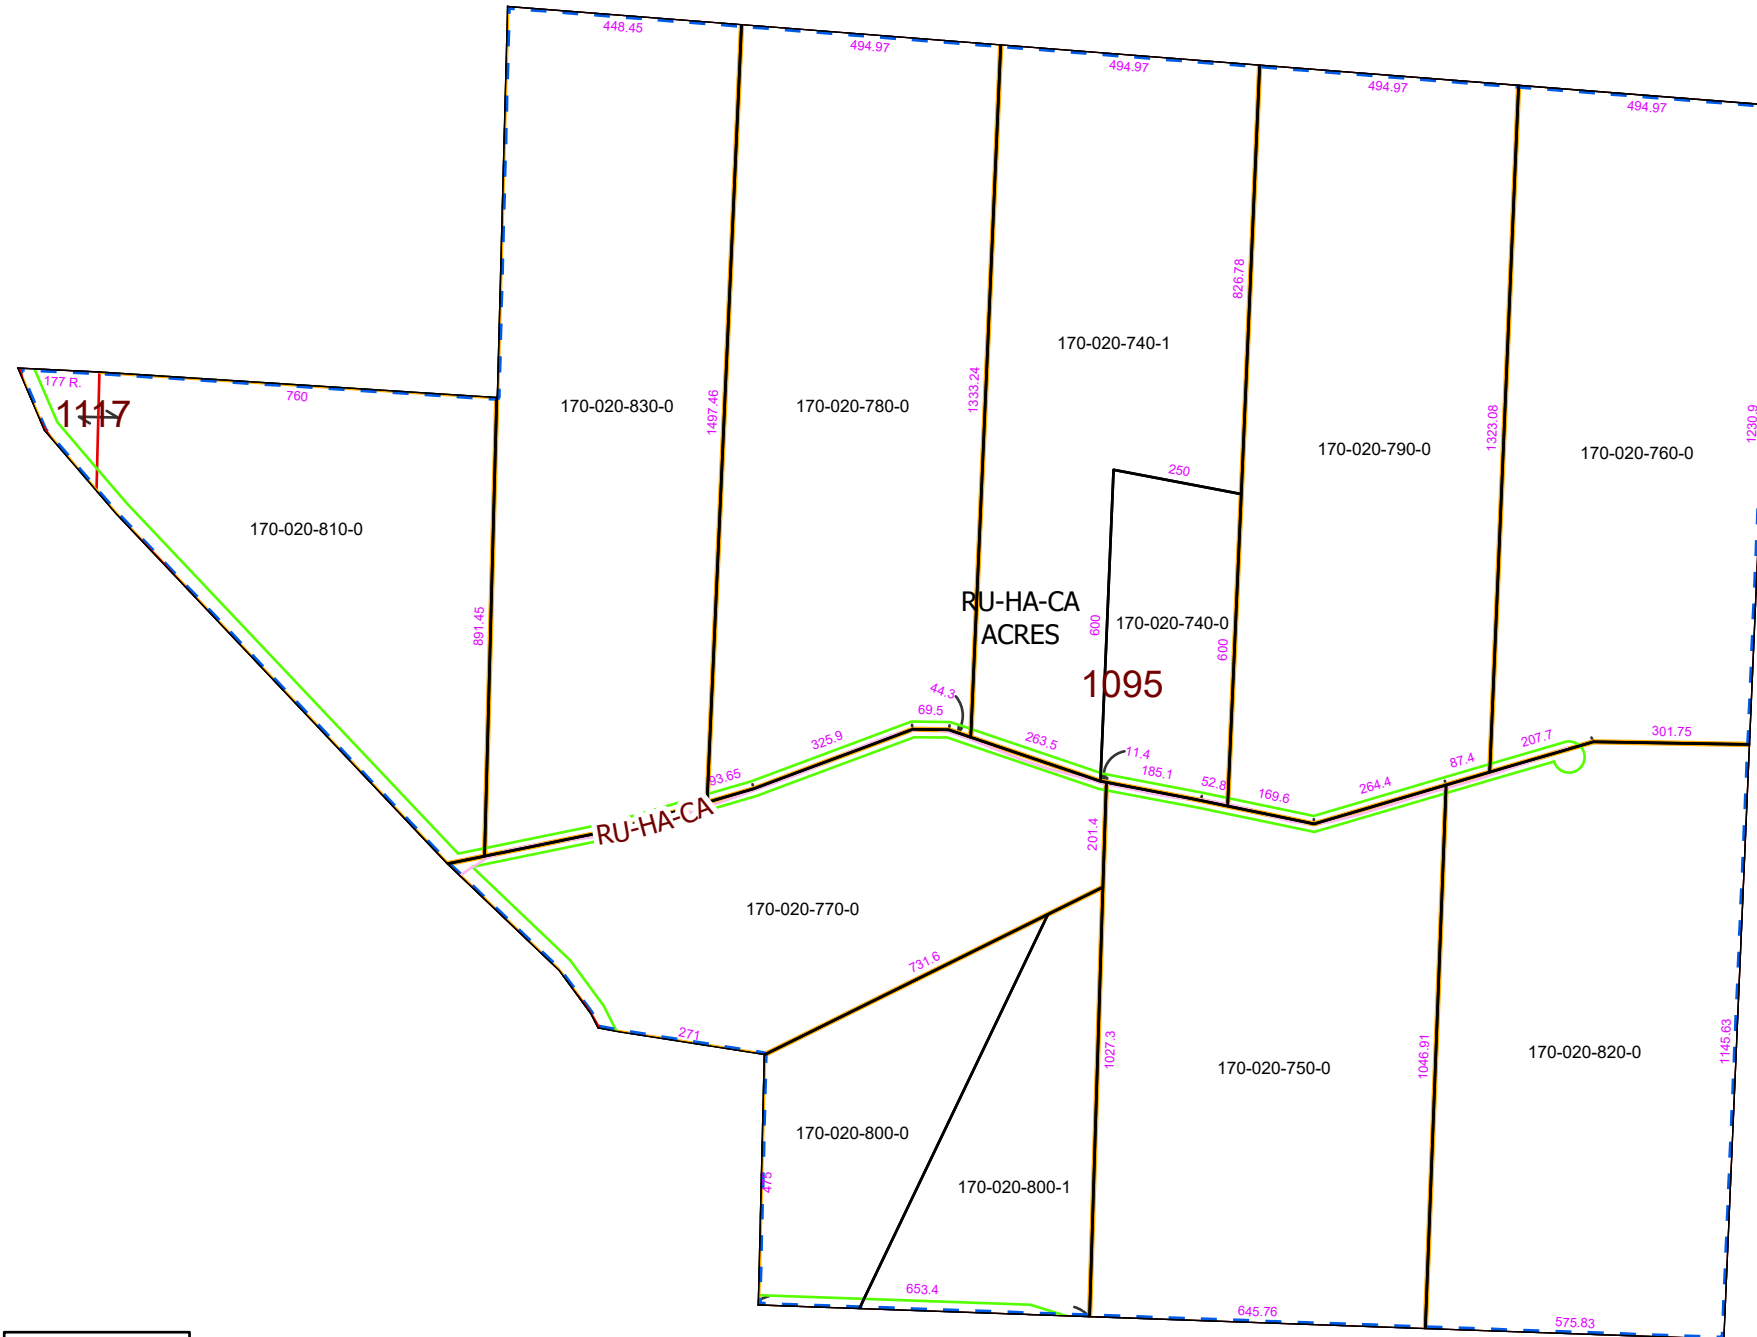

MORGAN COUNTY, OHIO

RU-HA-CA ACRES
WINDSOR TWP, R-11, T-8, LOT 1095 & 1117

PIN	Owner	LegalDescr	VOL	PAGE	Acres
170-020-820-0	BARRY RAYMOND C & SHIRLEY A TRUSTEES	RU HA CA ACRES SD	OR222	1552	15
170-020-760-0	GUINN BARRETT D	RU HA CA ACRES SD	OR224	1113	14.55
170-020-790-0	HAGER ROCKY D	RU HA CA ACRES SD	OR227	2345	16.25
170-020-830-0	HAGER ROCKY DALE	RU HA CA ACRES SD	OR229	3045	15.94
170-020-810-0	HAGER ROCKY DALE	RU HA CA ACRES SD	OR229	3045	10.43
170-020-780-0	HAGER ROCKY DALE	RU HA CA ACRES SD	OR203	1617	15.912
170-020-740-1	HAGER ROCKY DALE	INLOT 4-A RU-HA-CA	OR203	1617	12.462
170-020-750-0	PORTER MATTHEW L & LORAH A	RU HA CA ACRES SD	OR224	117	15
170-004-510-0	SIMMONS TINA	R11 T08 S00 FR 1095	OR232	334	1.55
170-020-770-0	WEBB THEODORE J	RU HA CA ACRES SD	OR126	702	10.46
170-020-740-0	WEBB THEODORE J & ANGELA S	RU-HA-CA ACRES SD	D.V 192	704	3.402
170-020-800-0	WEST BRIAN L & JONI	RU HA CA ACRES SD	OR228	969	4.842
170-020-800-1	WEST SHIRLEY & BRIAN L	RU HA CA ACRES SD	OR99	502	4.888

Boundaries

Type

- County
- Hidden
- Hydro
- Parcel
- ROW
- Section
- Lot

**** <all other values>

08/10/2020