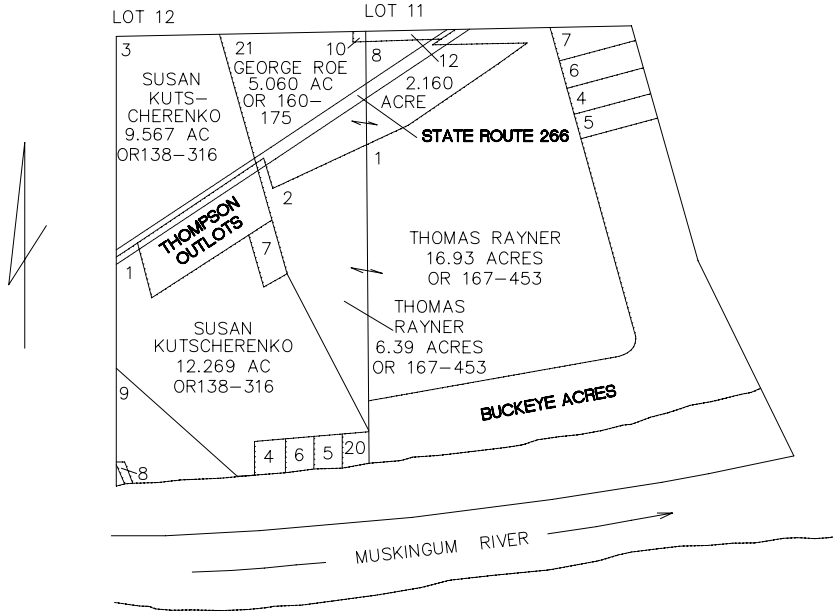

WINDSOR TOWNSHIP

RANGE 11 TOWNSHIP 9 LOTS 11 & 12 RIVER

SCALE: 1 INCH = 400 FEET

LOT 12

4 - J. PASSERO	0.23 ACRE	OR 50-467
5 - LUCEY PHALEN	0.23 ACRE	185-180
6 - LUCEY PHALEN	0.23 ACRE	185-180
7 - WILLIAM SCHWAB	0.46 ACRE	OR 38-52
8 - HAROLD TUTEN	0.065 ACRE	OR 203-3487
9 - HAROLD TUTEN	2.80 ACRE	OR 203-3487
10- JUSTIN CORDRAY	0.007 ACRE	OR 125-340
20- LUCEY PHALEN	0.23 ACRE	185-180

LOT 11

4 - THOMAS WOLFE	0.55 ACRE	196-133
5 - THOMAS WOLFE	0.55 ACRE	OR 142-1
6 - THOMAS WOLFE	0.55 ACRE	OR 173-676
7 - THOMAS WOLFE	0.55 ACRE	OR 173-676
8 - GEORGE ROE	2.160 ACRE	OR 160-175
12- JUSTIN CORDRAY	0.13 ACRE	OR 125-340