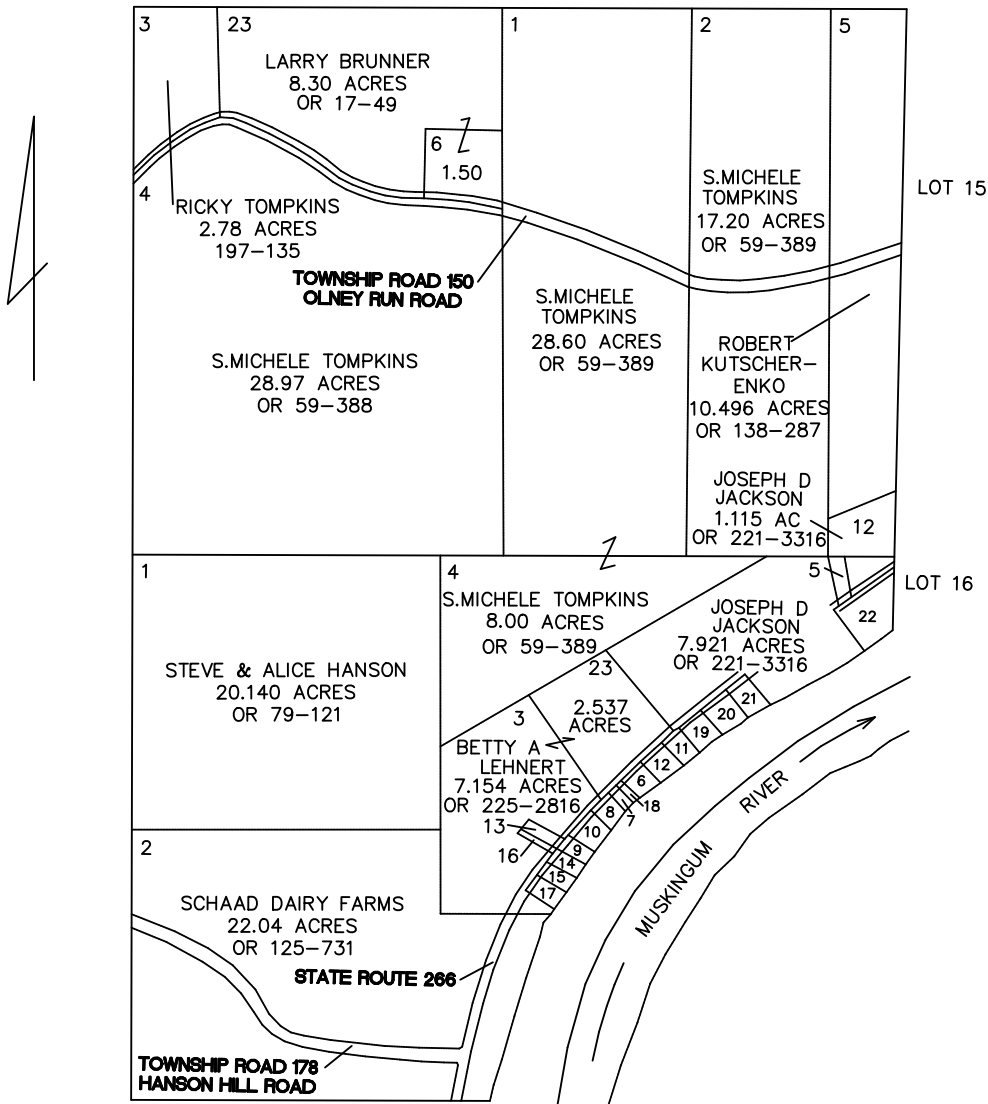

WINDSOR TOWNSHIP

RANGE 11 TOWNSHIP 9 LOTS 15 & 16

SCALE: 1 INCH = 400 FEET

LOT 16

5 - JOSEPH D JACKSON	0.12 ACRE	OR 221-3316
6 - BETTY A LEHNERT	0.17 ACRE	OR 225-2816
7 - MICHAEL WEYANT	0.16 ACRE	188-283
8 - MICHAEL WEYANT	0.17 ACRE	188-283
9 - FRANKLIN PETRIE (etal)	0.07 ACRE	OR 177-407
10- FRANKLIN PETRIE (etal)	0.22 ACRE	OR 177-407
11- RACHEL E BRUNNER	0.11 ACRE	OR 226-3401
13- D. BYWATER	0.11 ACRE	OR 56-708
14- JEFFREY C JOHNSON	0.11 ACRE	OR 224-1392
15- JAMES I COMPTON	0.119 ACRE	OR 206-537
16- DAWN BOLICH	0.02 ACRE	OR 24-242
17- EDWARD LEHNERT	0.14 ACRE	184-110
18- BETTY A LEHNERT	0.02 ACRE	OR 225-2816
19- RACHEL E BRUNNER	0.28 ACRE	OR 226-3401
20- RACHEL E BRUNNER	0.29 ACRE	OR 226-3401
21- DONALD MYERS	0.44 ACRE	OR 77-489
22- JOSEPH D JACKSON	0.63 ACRE	OR 221-3316