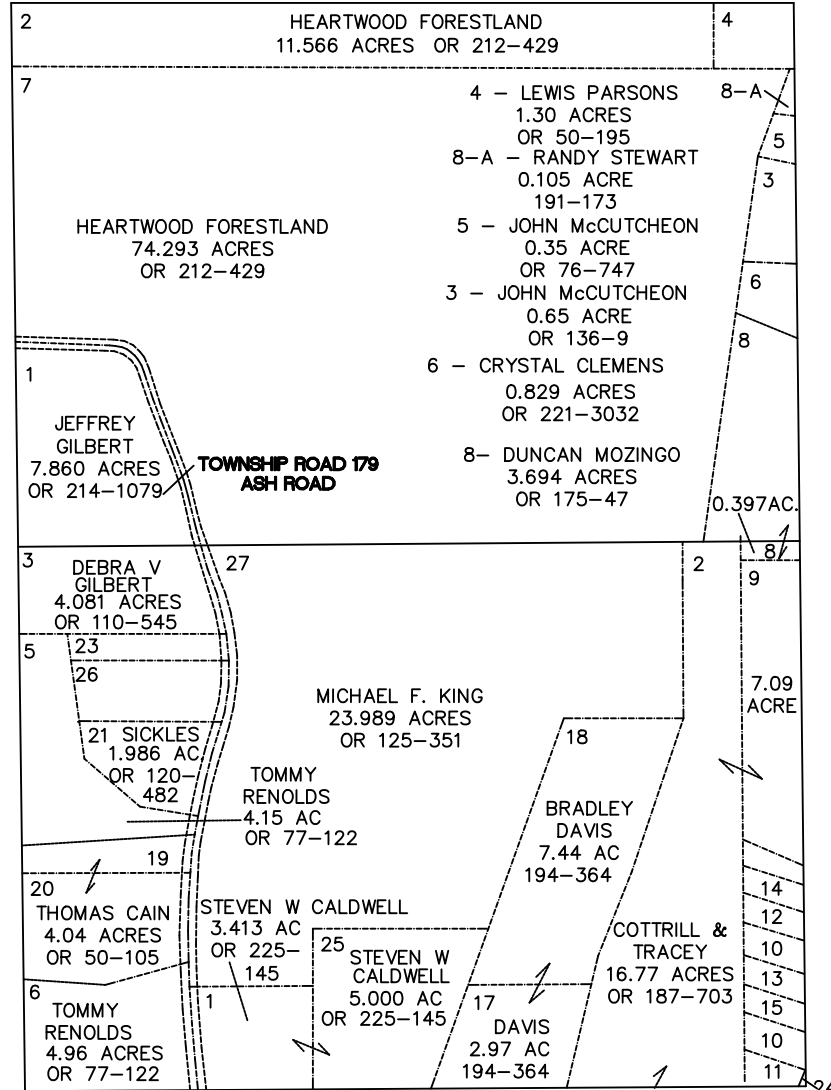

WINDSOR TOWNSHIP

RANGE 11 TOWNSHIP 9 LOTS 57 & 58

SCALE: 1 INCH = 400 FEET

LOT 58

LOT 57

8- CRYSTAL CLEMENS	0.397 ACRE	OR 221-3032
10- FRANK ROY	0.620 ACRE	OR 222-1205
11- FRANK ROY	0.360 ACRE	OR 222-1205
12- HARLEY DECKER	0.620 ACRE	OR 5-665
13- TIMOTHY McMASTER	0.600 ACRE	OR 202-2494
14- JAMES THOMAS	0.620 ACRE	OR 197-651
15- TIMOTHY McMASTER	0.590 ACRE	OR 227-2518
19- THOMAS CAIN	1.250 ACRE	OR 50-105
23- ROGER TAYLOR et al	0.987 ACRE	OR 218-2593
10- KEVIN SMITH	0.62 ACRE	OR 201-236
24- CHAD & JENNIFER RILEY	0.354 ACRE	OR 54-46
26- ROGER TAYLOR	1.979 ACRE	OR 84-364