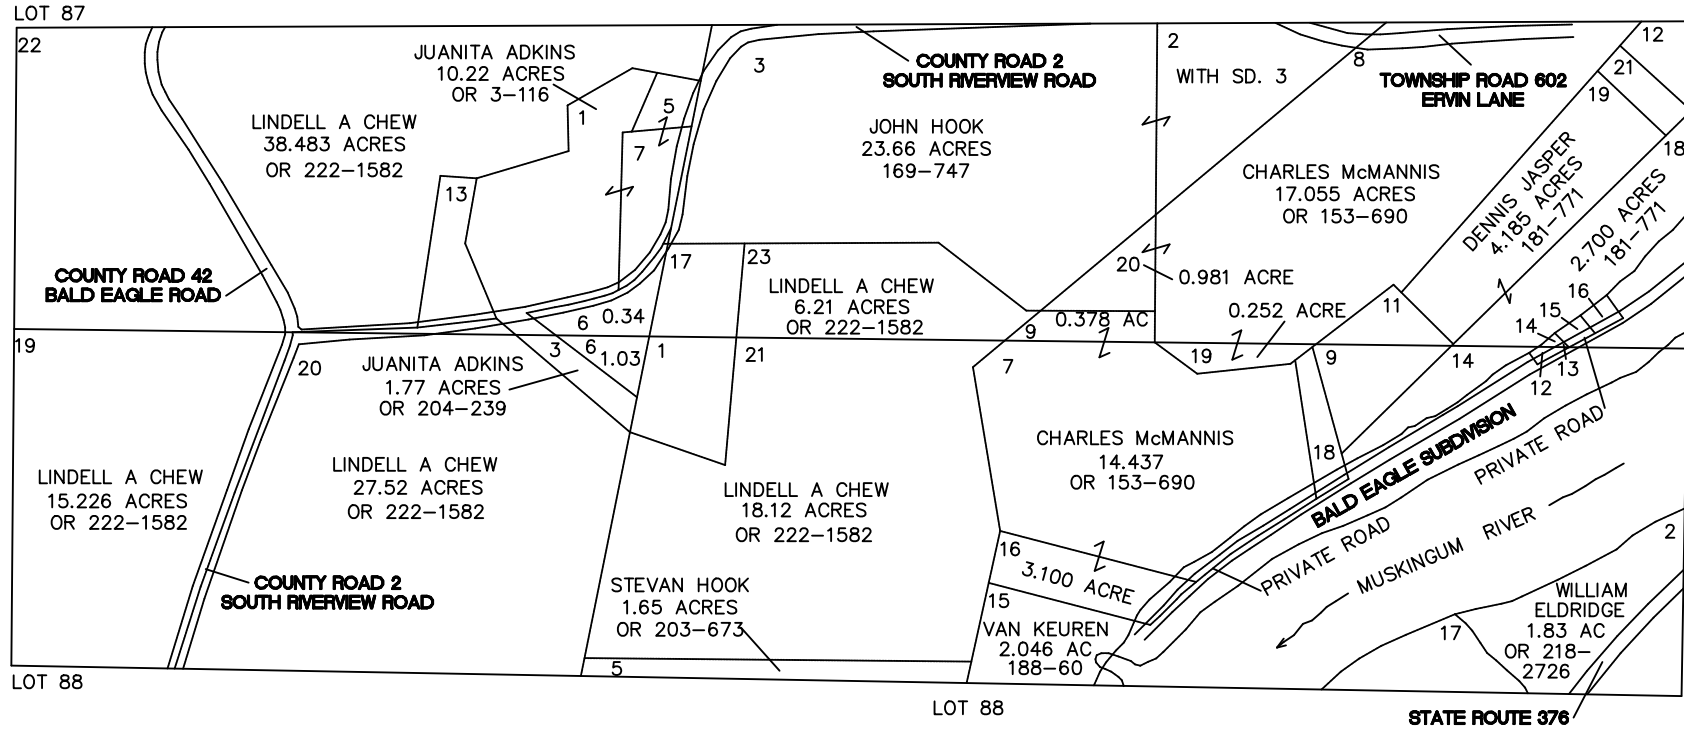

WINDSOR TOWNSHIP

RANGE 11 TOWNSHIP 9 LOTS 87 & 88

SCALE: 1 INCH = 400 FEET

LOT 87

6 - FRED ADKINS	.34 ACRE	OR 222-359
11 - JEFF A BAUMER	0.98 ACRE	OR 224-2091
12 - RICHARD HURST	0.50 ACRE	205-115
13 - MICHAEL E DIXON	1.26 ACRES	OR 227-2407
14 - JOHN BULTAN	0.13 ACRE	OR 110-640
15 - ELLEN FIFFLE	0.13 ACRE	OR 179-341
16 - CONLEY MORRIS	0.08 ACRE	191-85
17 - FRED ADKINS	3.77 ACRES	OR 222-359
21 - RICHARD HURST	0.59 ACRE	OR 30-167

LOT 88

1 - FRED ADKINS	3.80 ACRES	OR 222-359
6 - FRED ADKINS	1.03 ACRES	OR 222-359
9 - JEFF A BAUMER	1.46 ACRES	OR 224-2091
12 - JOHN BULTAN	0.12 ACRE	OR 110-640
13 - ELLEN RIFFLE	0.30 ACRE	OR 179-341
14 - JEFF A BAUMER	3.51 ACRES	OR 221-431
17 - CAROL A HOLMES	0.35 ACRE	OR 222-1406
18 - JEFF A BAUMER	0.63 ACRE	OR 224-2091

STATE ROUTE 376