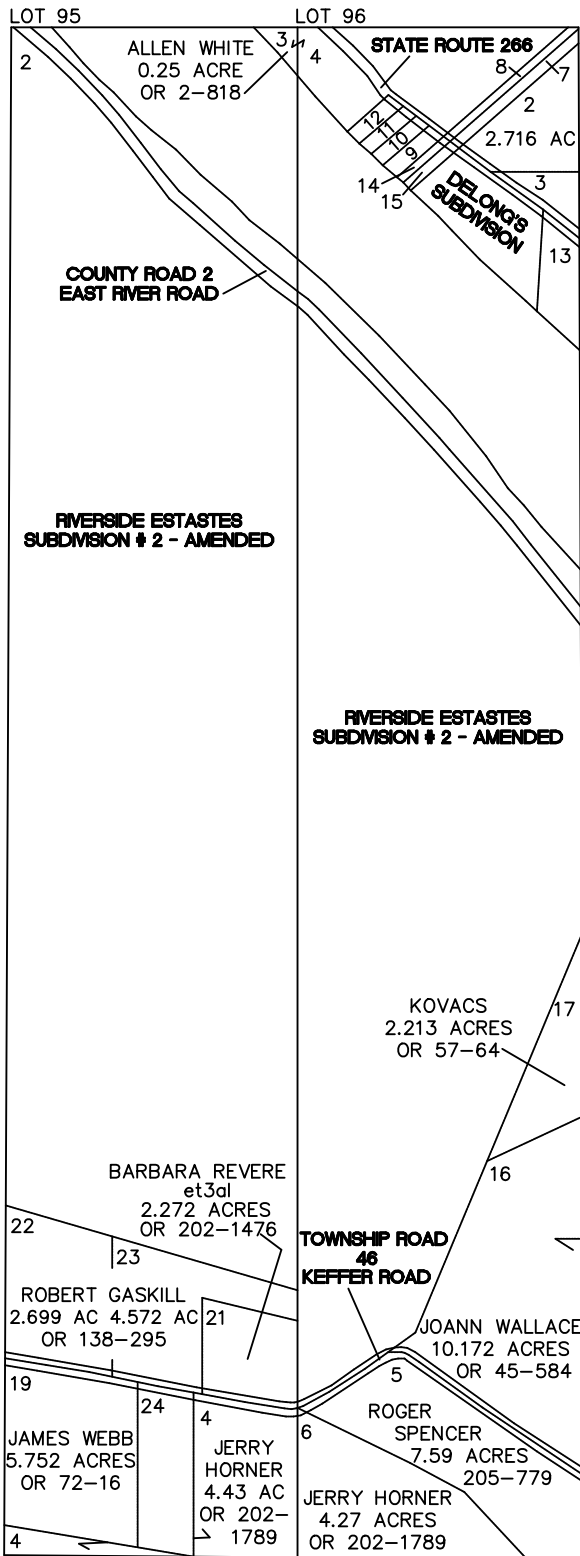

WINDSOR TOWNSHIP

RANGE 11 TOWNSHIP 8 LOTS 95 & 96

SCALE: 1 INCH = 400 FEET

- 2 - TAMMI HARRELL 2.716 ACRE OR 152-536
- 3 - CARSON STONE 0.940 ACRE 207-117
- 4 - ALLEN WHITE 8.770 ACRE OR 2-810
- 7 - CARSON STONE 2.716 ACRE 207-117
- 8 - CARSON STONE 0.184 ACRE 207-117
- 9 - BRENT CORWIN 0.217 ACRE OR 225-576
- 10 - TERESA HILL 0.170 ACRE 203-368
- 11 - TERESA HILL 0.170 ACRE 203-368
- 12 - HARRY OILER 0.170 ACRE 157-702
- 13 - A & H SOCIETY
- 14 - RONALD WALLACE 0.066 ACRE 155-721
- 15 - RONALD WALLACE 0.154 ACRE 155-721

24 - RALPH & ALVINA WEBB 2.218 ACRES OR 119-790